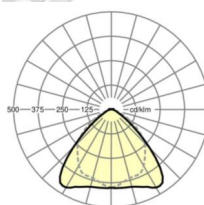

параметры

номер заказа	19512024090
код EAN	4020863426805
номер таможенного тарифа	94051190
Знак прохождения контроля	IP 64, класс защиты I, ENEC10 VDE, F, D, HACCP DIN10500/Food/IFS-пригодность для применения/BRC, Indoor, CE
Степень ударопрочности IK	IK03 (-20°C bis 30°C)
Температура окружения	ta -20°C в 30°C
Гарантийный срок	5 лет
Государственные программы поддержки	BEG - государственные субсидии для энергосберегающих зданий (действительна только для Германии)

электротехника

Балласт	Электронный драйвер (1 штука)
Мощность системы	36W
сетевое напряжение	230V/50Hz
автоматический предохранитель (пусковой ток)	17 штук/B10, 28 штук/B16, 29 штук/C10, 48 штук/C16
класс энергосбережения/Источник света	C

Оптика

Оснастка	LED, цветопередача/оттенок света CRI ≥ 80 / 3000K
Допуск для координаты цветности (MacAdam)	3SDCM
Номинальный световой поток	6396lm
Срок службы LED	50000h L80/B10 (Tq 30°C), 70000h L80/B50 (Tq 30°C)
светоотдача светильников	179lm/W
Угол излучения	95° (C0) / 95° (C90)
UGR поп./вдоль	20.4 / 21.9

DEEP-LINK

<https://www.regiolux.de/ru/article/19512024090>

Ссылка	LED 7000lm 830
ηLB	100 %
Φ ↓/↑	98 % / 2 %
UGR поп./вдоль	20.4 / 21.9